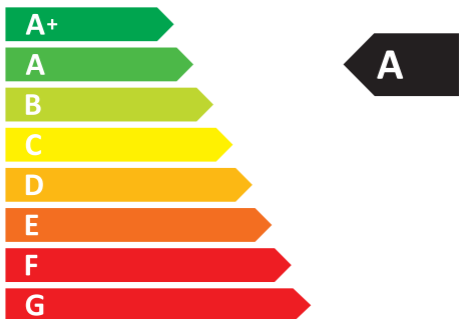

ENERG
енергия · ενεργεια

fresia

fresia Sense

ERVQ-B150-1B1(H02)

39
dB

150 m³/h