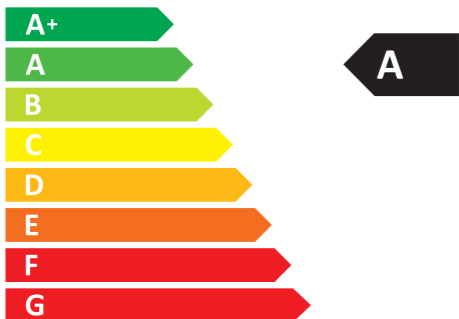

ENERG
енергия · ενεργεια

fresia

Element AV-TTW6-W

36
dB

64 m³/h